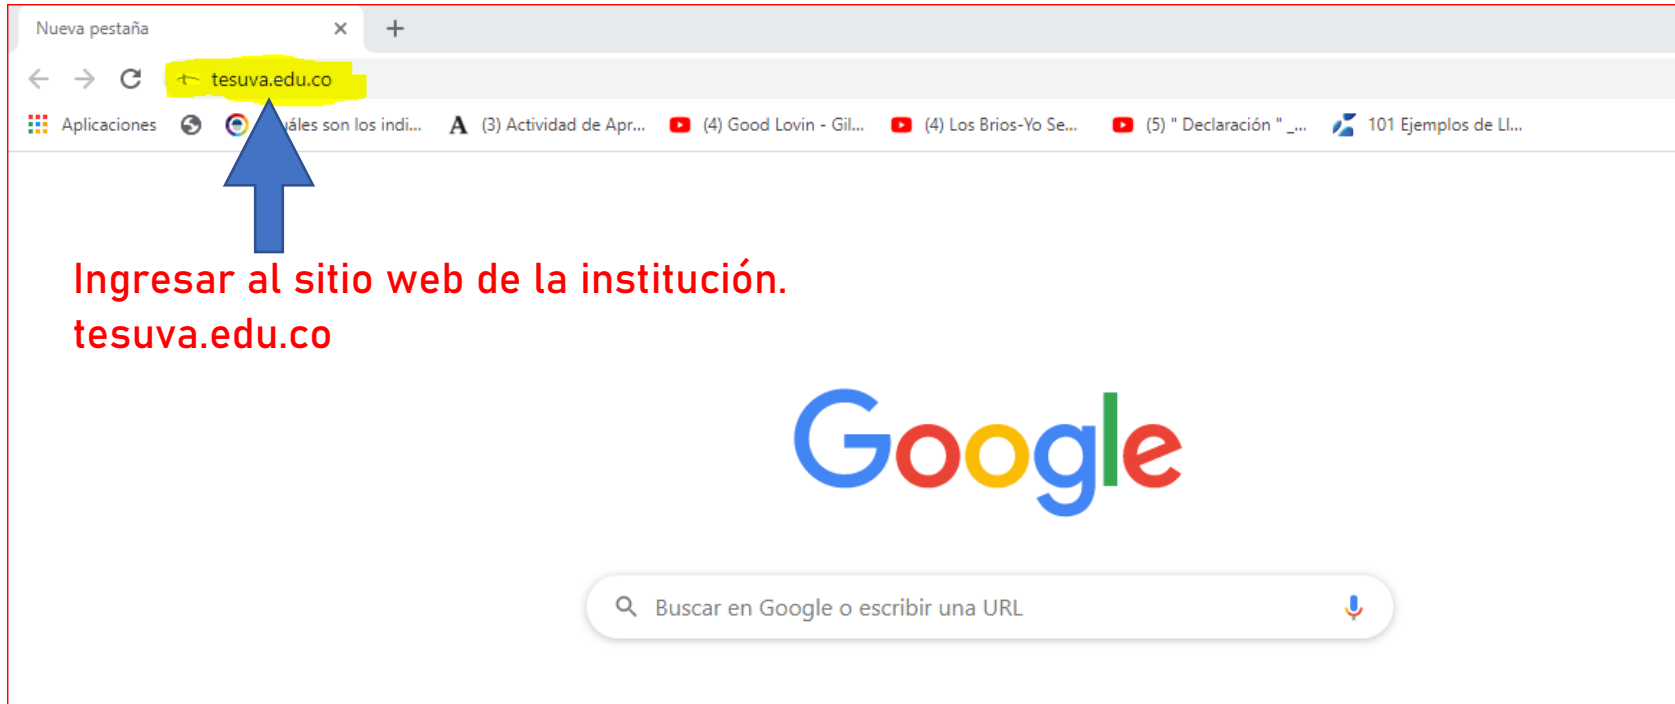

INSTRUCTIVO INGRESO AL CAMPUS VIRTUAL

javier alexcy espitia lopez
TECNICO SUR DEL VALLE TESUVA SAS

Apreciado estudiante, a continuación encontrará un paso a paso con imágenes que orientan el ingreso al campus virtual de la institución y que es nuestra herramienta pedagógica para presentar las actividades y las evaluaciones propuestas en cada uno de los ciclos de formación.

Paso 1

Paso 2

The image shows a browser window displaying the website tesuva.edu.co/index.php/es/. The browser's address bar and tabs are visible at the top. The website's header features the logo for "tesuva Técnico Sur del Valle - TESUVA SAS" on the left. To the right of the logo is a navigation menu with the following items: "Inicio", "Institucion", "Oferta formativa", "Estudiantes", "Campus virtual", and "Contactenos". The "Campus virtual" item is highlighted in yellow. A white callout box with red text, "Dar clic en campus virtual", is positioned over the "Campus virtual" menu item, with a blue arrow pointing upwards towards it. Below the navigation menu is a large banner with the text "¡PREPARA TU FUTURO!" in blue, and "ESTUDIA CUALQUIERA DE" in white on a blue background. The background of the banner features a pattern of graduation caps and the text "¡Emprendimiento y Liderazgo" and "CULAS".